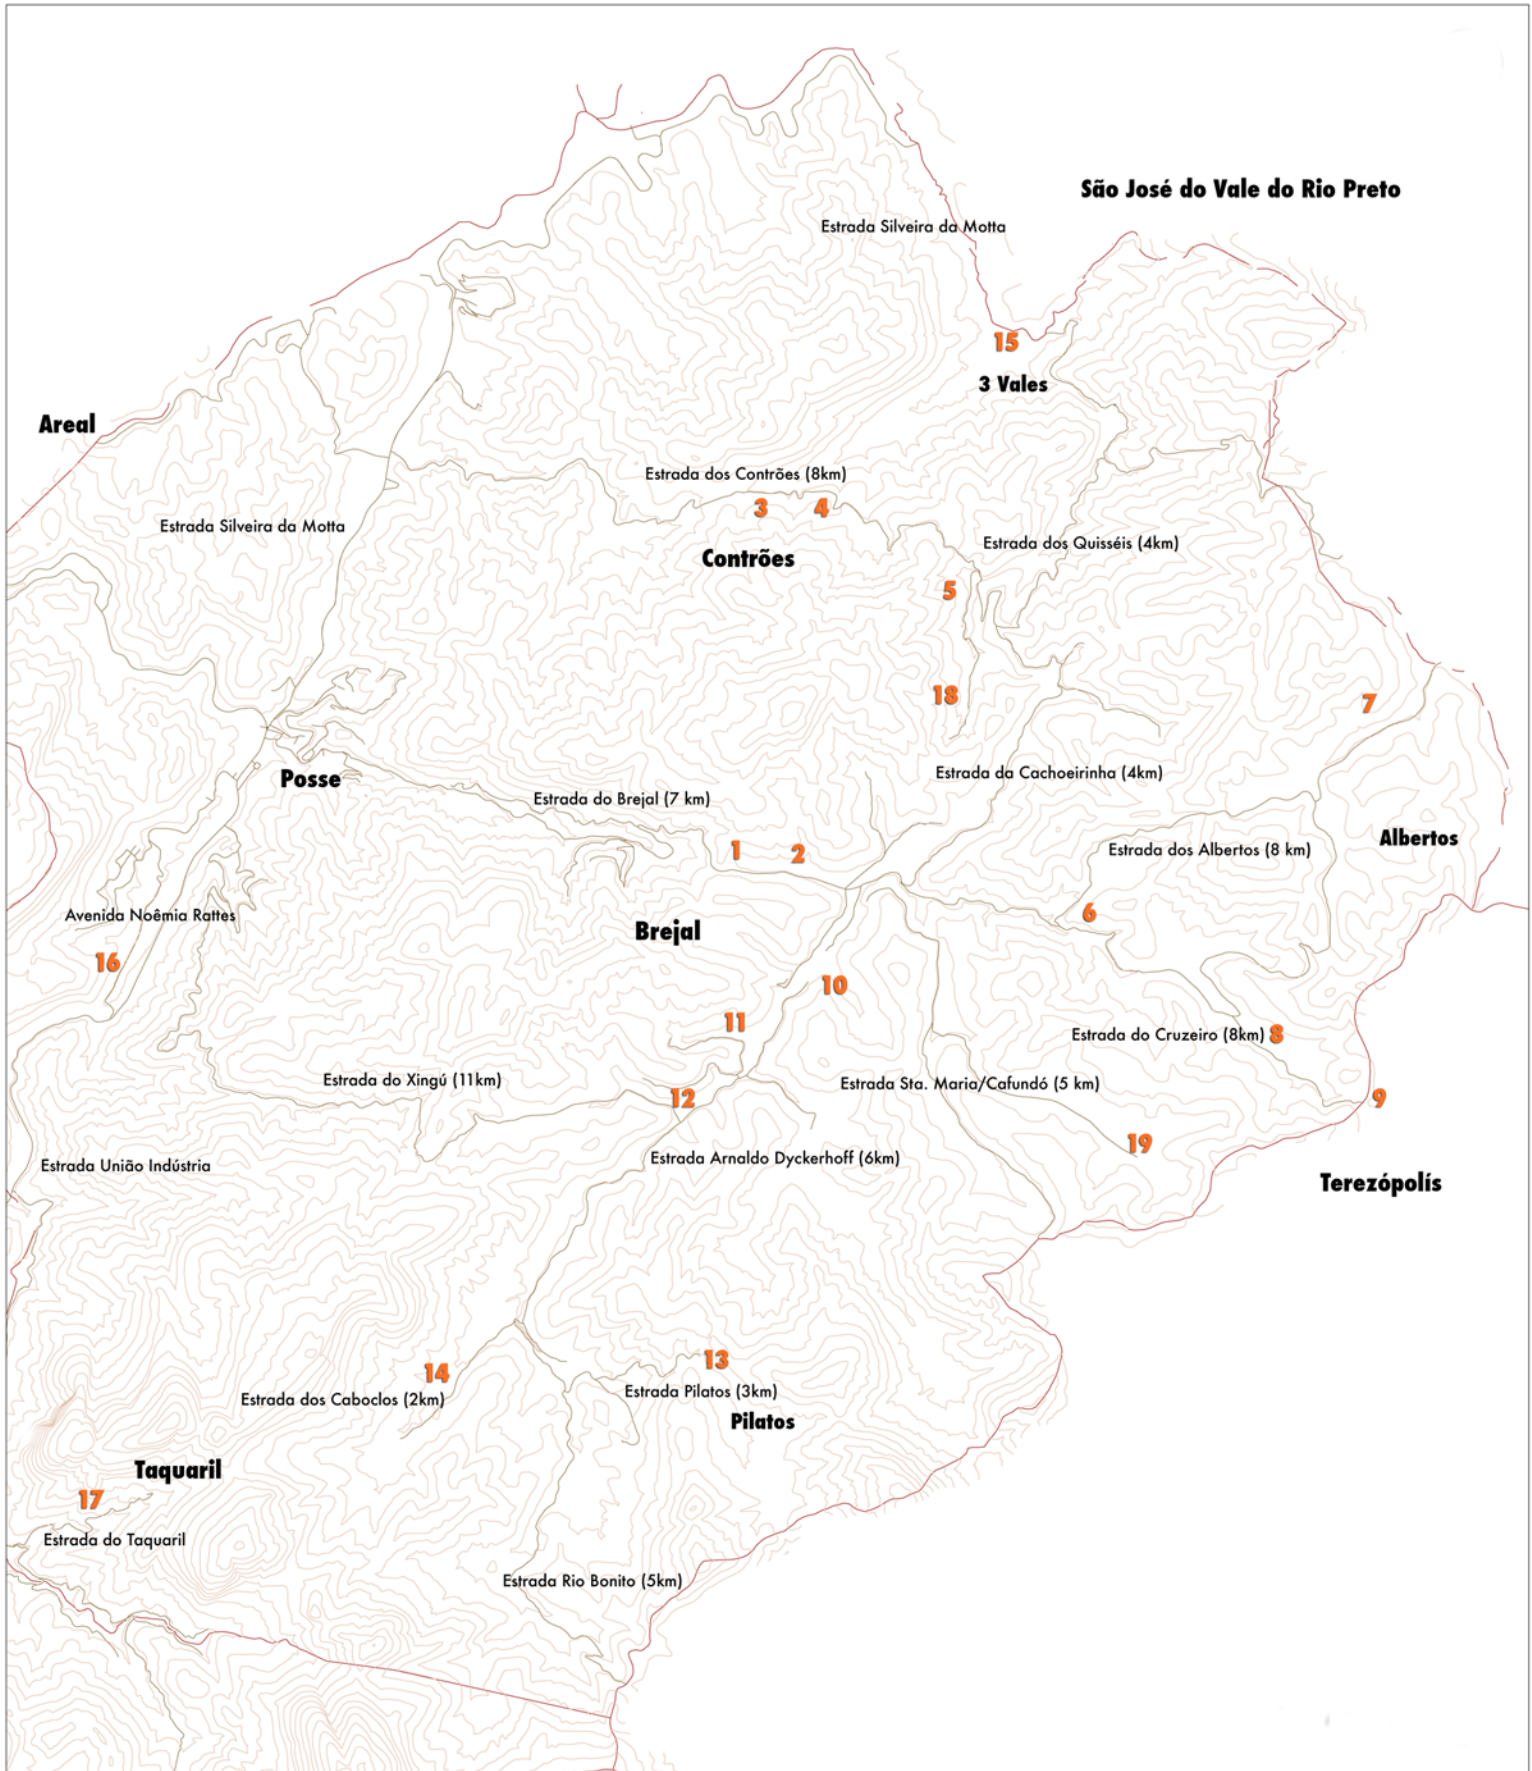

CIRCUITO CAMINHOS DO BREJAL ESTRADAS VICINAIS

CIRCUITO ECO-RURAL CAMINHOS DO BREJAL

- 1 Estalagem e Floricultura Brejal (Produtor, Pousada), 2 Borboletário Shangrilah, (Produtor, B&B, Restaurante comida caseira), 3 Associação Educacional dos Contrões (ONG, Inclusão digital, Utilidade Pública)
- 4 Escargots Invernada (Produtor, Agroindústria, B&B, energia alternativa), 5 Sítio Cachoeirinha (Agricultura Orgânica Familiar), 6 Haras Massangana (Produtor), 7 Fazenda Pedras Altas (Agricultura Familiar)
- 8 Capela Nossa Sra. da Glória (aberta a visitação), 9 Trutas do Firmeza (Produtor, Agroindústria), 10 Provence (Produtor orgânico ervas finas, Pousada, Restaurante), 11 Armazem Sustentável (Conservas)
- 12 Ateliê Arte em Comum (ONG, Mulheres e Crianças, Utilidade Pública), 13 Mudaz Katsumoto (Produtor), 14 Transpal (Parceiro transporte público), 15 Clube de Pesca e Pousada 3 Vales (Pousada, Pesque Pague, Usina hidroelétrica), 16 Pousada Alamanda, 17 Pousada Paraíso, 18 Usina hidroelétrica MW, 19 Cafundó (Produtor orgânico)